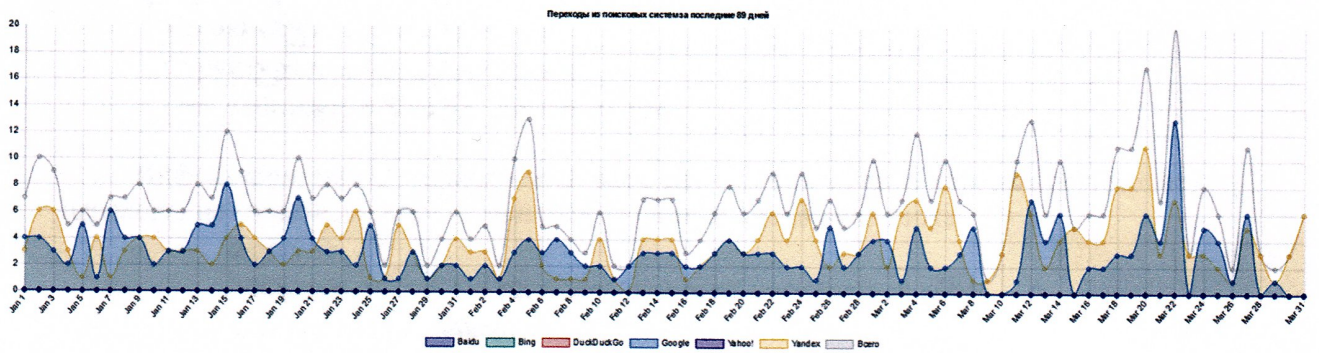

Основным источником поискового органического трафика за 1 квартал 2019г. являются поисковые системы: Yandex и Google.