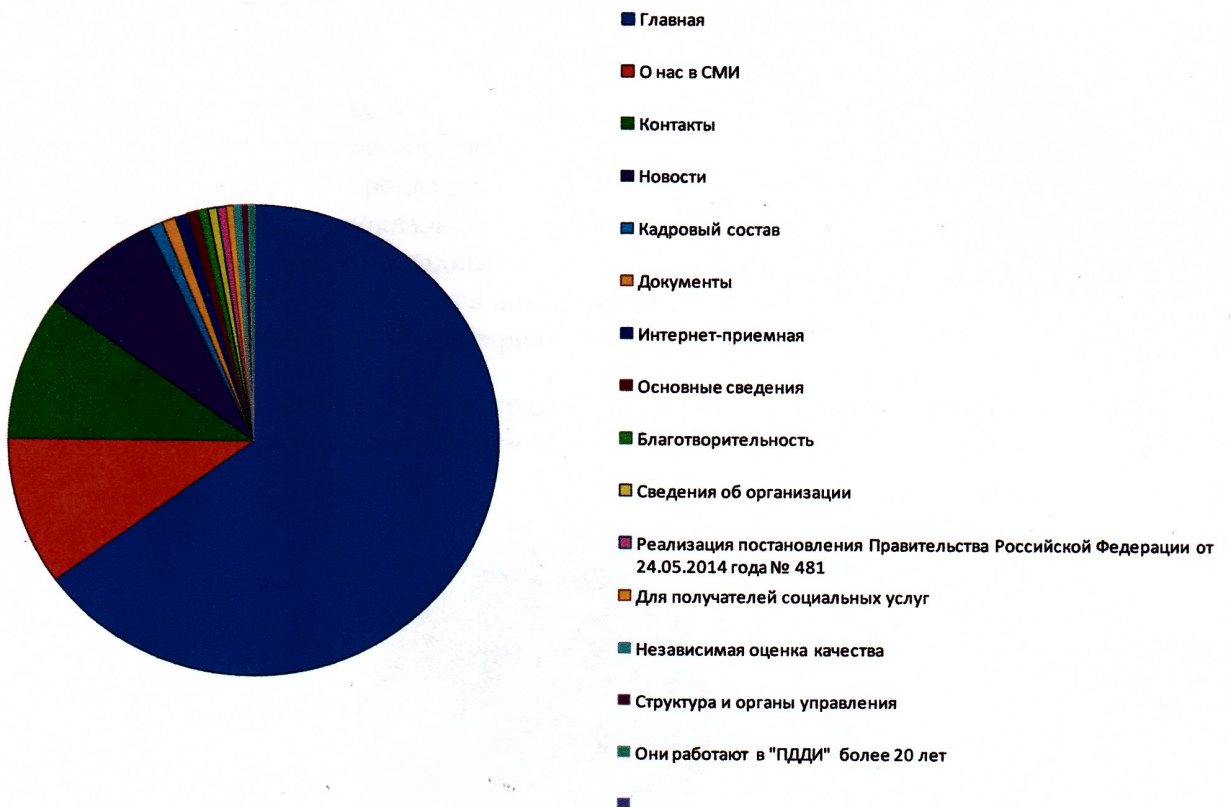

Статистика по наиболее посещаемым страницам сайта представлена ниже.