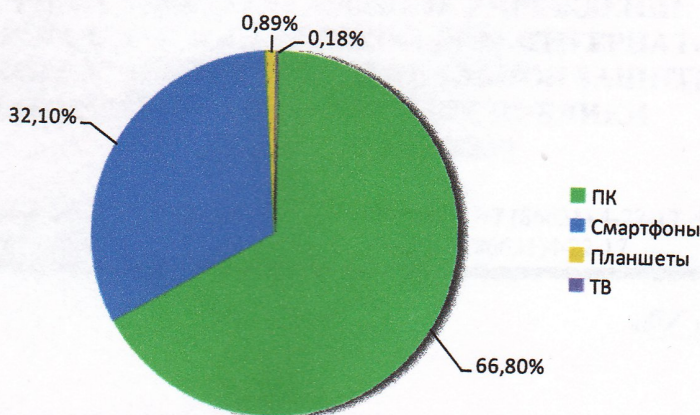

Согласно статистике, наиболее популярными браузерами среди аудитории сайта являются Chrome, OperaNext и MSIE.

Статистика по устройствам, которыми пользуется аудитория сайта, приведена на следующей диаграмме: