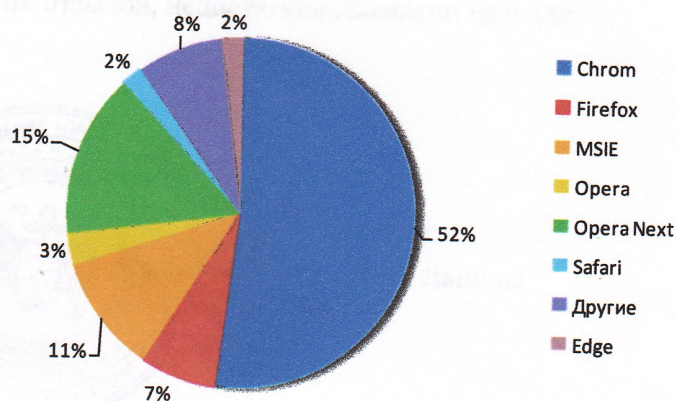

Страница	Количество посещений
Главная	4580
О нас в СМИ	723
Контакты	697
Новости	556
Кадровый состав	67
Документы	64
Интернет-приемная	61
Основные сведения	51
Благотворительность	43
Сведения об организации	43
Реализация постановления Правительства Российской Федерации от 24.05.2014 года № 481	42
Для получателей социальных услуг	36
Независимая оценка качества	35
Структура и органы управления	32
Они работают в "ПДДИ" более 20 лет	32

Информация по последним поисковым фразам, с помощью которых осуществлялись переходы на страницы сайта из поисковых систем, приведена ниже:

- пдди;
- прохладненский детский дом интернат прохладный сайт;
- интернат прохладный;
- гку пдди мтзсз кбр;
- гку пдди прохладный;
- интернат в прохладном;
- прохладненский детский дом;
- pddiproh.ru;
- гку пдди;
- детдом в прохладном;
- детский дом в прохладном;
- детский дом г.прохладный;
- детский дом прохладный;
- дом интернат прохладный;
- прохладненский детский дом интернат;
- прохладненский дом интернат.

Статистика по наиболее популярным браузерам, которыми пользуется аудитория сайта, приведена на следующей диаграмме: