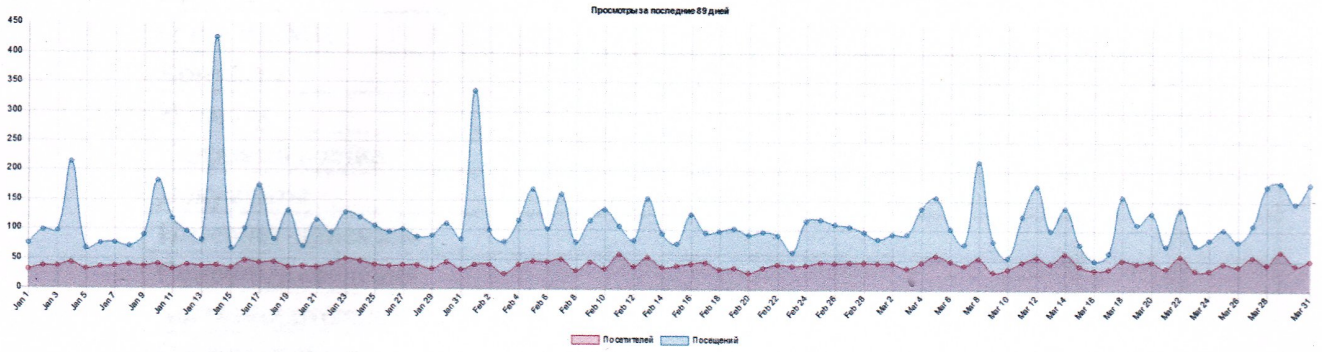

По результатам мониторинга за период с 1 декабря по 31 марта 2019г. на страницы официального сайта ГКУ «Прохладненский детский дом-интернат» МТиСЗ КБР в информационно-телекоммуникационной сети «Интернет» совершили переходы 3 698 уникальных посетителя, при этом, всего на страницы сайта было совершено 10288 визитов.

Ниже представлена статистика по каналам и источникам трафика за 1 квартал 2019г.

● Переходы из поисковых систем	59,4 %
● Прямые заходы	34,2 %
● Внутренние переходы	4,43 %
● Переходы по ссылкам на сайтах	1,06 %
● Переходы из социальных сетей	0,71 %
● Остальные	0,18 %

- Средняя глубина просмотра страниц сайта составила 2,28 страниц.
- Среднее время, проведенное пользователями на страницах сайта, составило 2,47.

На следующей диаграмме представлена статистика по посещаемости сайта по дням в течение рассматриваемого периода: